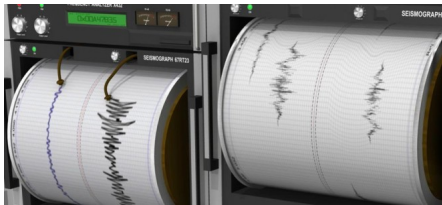

Μικρός σεισμός τη νύχτα

Συντάχθηκε απο τον/την Administrator
Παρασκευή, 22 Ιούνιος 2018 08:32

Σεισμική δόνηση μικρού μεγέθους σημειώθηκε λίγα λεπτά μετά τα μεσάνυχτα στην Σκιάθο, σύμφωνα με το seismoι.gr.

Πιο συγκεκριμένα, στις 00:26 σήμερα τα ξημερώματα, σημειώθηκε δόνηση 2,3 Ριχτερ, περίπου 20 χλμ Βορειοανατολικά της Σκιάθου και σε βάθος 10 χλμ περίπου.